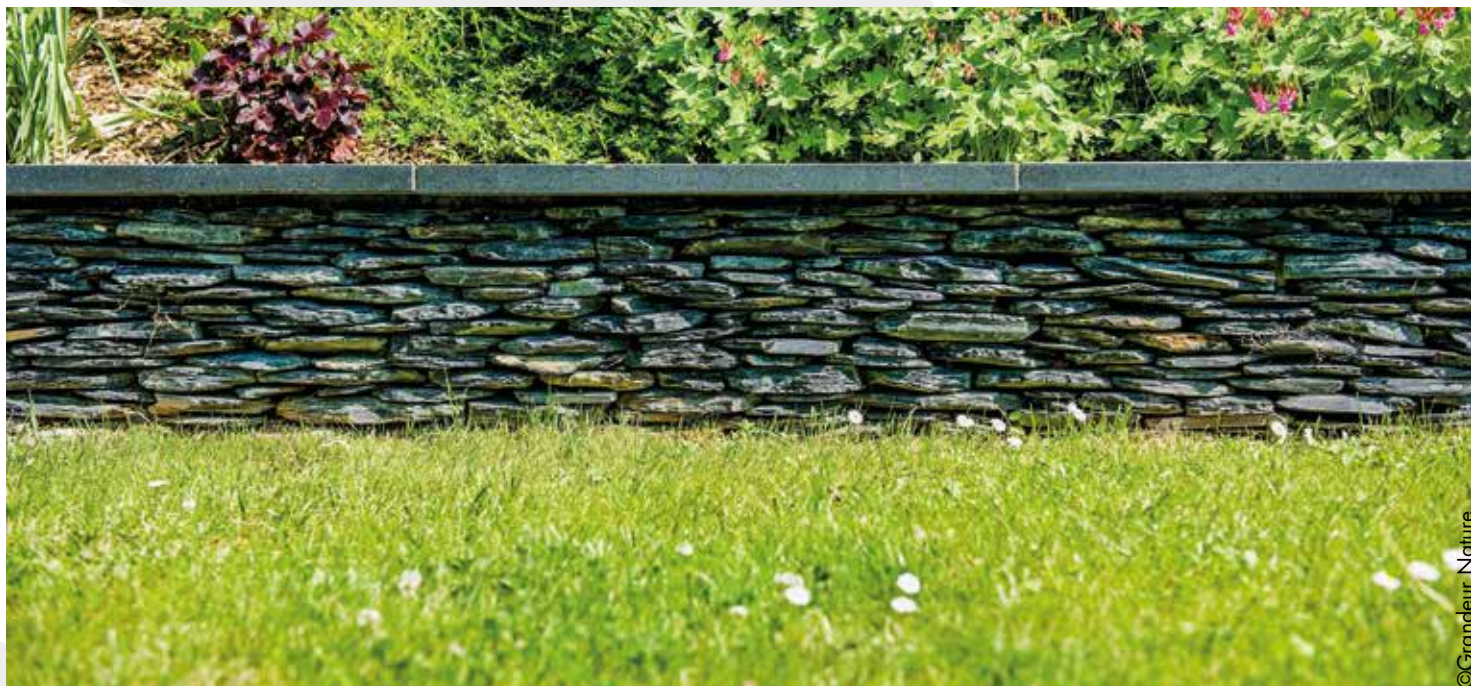

Noir

Photographies non contractuelles. Nous vous informons que ces produits sont des matériaux naturels et qu'ils peuvent de ce fait, faire l'objet de faibles variations dimensionnelles, de teintes, de veinages ou encore de textures, d'une pièce à l'autre en fonction des gisements.

■ SCHWEIGHOUSE
23 rue du Ried
67590 Schweighouse/
Moder
Tél. 03 68 16 00 91
Fax 03 88 73 49 33

■ SELESTAT (Siège social)
72 route de Strasbourg
ZI Nord
67600 Sélestat
Tél. 03 88 58 80 30
Fax 03 88 82 88 74

■ STE-CROIX-EN-PLAINE
Rue Louis Renault
68127 Ste-Croix-en-Plaine
Tél. 03 89 20 99 40
Fax 03 89 22 07 93

■ RIXHEIM
74 A route de Mulhouse
68170 Rixheim
Tél. 03 89 44 19 81
Fax 03 89 64 91 46