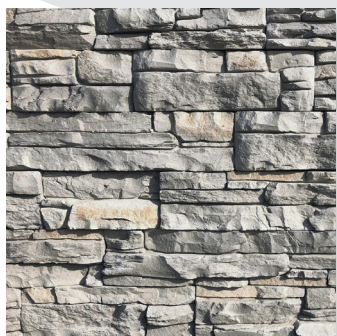

NUANCIER

AMENAGEMENT INTERIEURS ET EXTERIEURS

Ornel Bergen