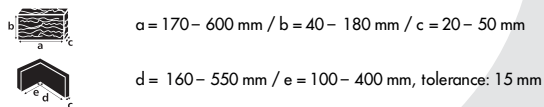

SCHEMAS TECHNIQUES BROCKEN ROCK