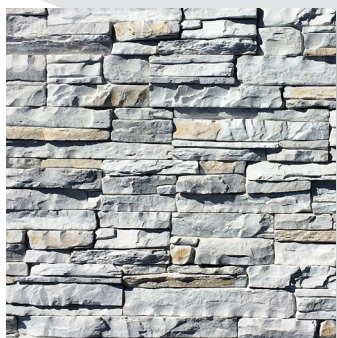

NUANCIER

AMENAGEMENT INTERIEURS ET EXTERIEURS

Ornel Valencia