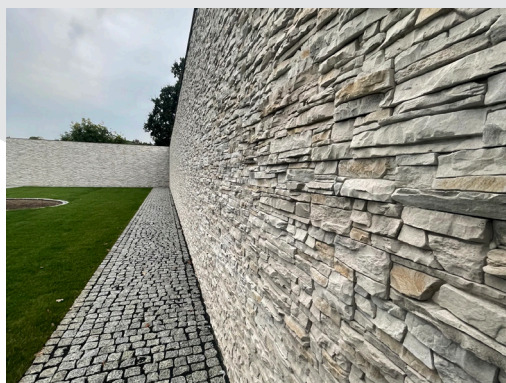

SCHEMAS TECHNIQUES ORNEL

a = 200, 300, 500 mm / b = 100 mm / c = 20 - 40 mm

d = 200 mm / e = 100 mm / tolérance: 15 mm

= 0,4 m² = 20 kg / 1 LM = 14 kg

= 40 x 0,4 m² = 16 m² = 780 kg
40 x 1 LM = 40 LM = 560 kg

1 m² = 30 pcs / St / ks

= 10 pcs / St / ks

PROFI BOX = 38 m², 1100 x 1110 x 1200 mm

EUR = 10 m²

SCHWEIGHOUSE
23 rue du Ried
67590 Schweighouse/
Moder
Tél. 03 68 16 00 91
Fax 03 88 73 49 33

SELESTAT (Siège social)
Route de Strasbourg
BP 70005
67601 Sélestat
Tél. 03 88 58 80 30
Fax 03 88 82 88 74

STE-CROIX-EN-PLAINE
Rue Louis Renault
68127 Ste-Croix-en-Plaine
Tél. 03 89 20 99 40
Fax 03 89 22 07 93

RIXHEIM
74 A route de Mulhouse
68170 Rixheim
Tél. 03 89 44 19 81
Fax 03 89 64 91 46