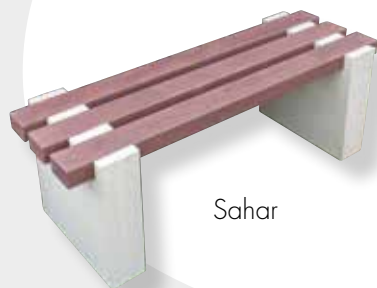

Sahar

Nila

Jaya

DISPONIBILITÉ BANCS/DIMENSIONS

Code produit	Désignation	Dimensions Long.x larg.x haut. cm	Conditionnement	Unités / condition.	Poids kg / unités	Unité de vente
400 967	Banc granit clair pieds droits flammés	130x 45/35x35	Pal	1	160	Pce
400 965	Banc grès noisette Jaya	130x30x45	Pal	1	185	Pce
400 966	Banc grès noisette Nila	150x70x40	Pal	1	265	Pce
400 964	Banc grès rouge Sahar	130x45x45	Pal	1	160	Pce