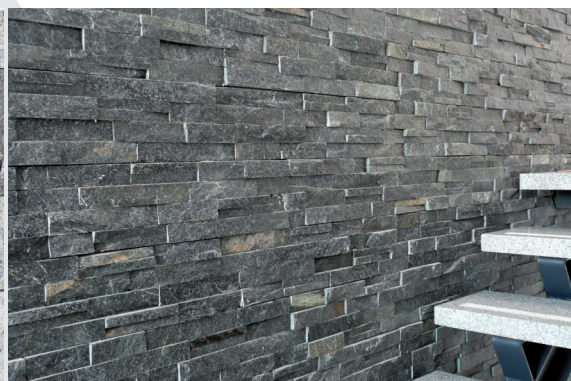

Habillez vos murs avec notre gamme de plaquettes de parement en pierre naturelle. Nos produits sont conçus aussi bien pour un usage intérieur qu'extérieur.

Quartzite gris - Réf. 401 082

- Dimensions : 60x15x1-2 cm
- Conditionnement : 6 pièces par carton
- Superficie par conditionnement : 0,54 m² par carton
- Poids : 21 kg par carton
- Angle disponible pour cette référence : non

NUANCIER

AMENAGEMENT INTERIEURS ET EXTERIEURS

SCHEMAS TECHNIQUES

Photographies non contractuelles.

Nous vous informons que ces produits sont des matériaux naturels et qu'ils peuvent de ce fait, faire l'objet de faibles variations dimensionnelles, de teintes, de veinages ou encore de textures, d'une pièce à l'autre en fonction des gisements.

■ SCHWEIGHOUSE
23 rue du Ried
67590 Schweighouse/
Moder
Tél. 03 68 16 00 91
Fax 03 88 73 49 33

■ SELESTAT (Siège social)
Route de Strasbourg
BP 70005
67601 Sélestat
Tél. 03 88 58 80 30
Fax 03 88 82 88 74

■ STE-CROIX-EN-PLAINE
Rue Louis Renault
68127 Ste-Croix-en-Plaine
Tél. 03 89 20 99 40
Fax 03 89 22 07 93

■ RIXHEIM
74 A route de Mulhouse
68170 Rixheim
Tél. 03 89 44 19 81
Fax 03 89 64 91 46

Brochure plaqu.
de parement