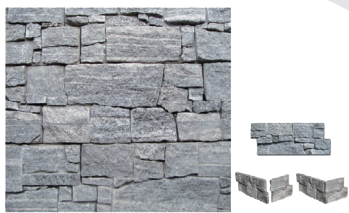

Grey granit