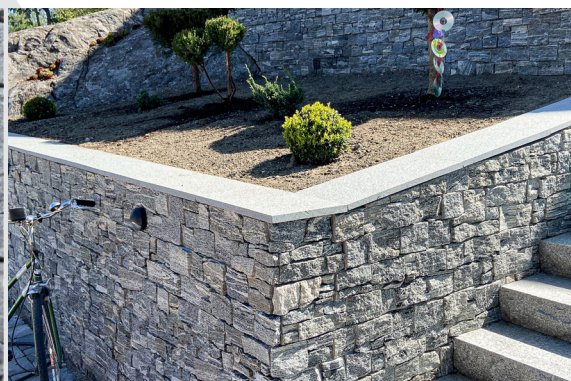

Habillez vos murs avec notre gamme de plaquettes de parement en pierre naturelle. Nos produits sont conçus aussi bien pour un usage intérieur qu'extérieur.

Grey granit Concrete back - Réf. 401 823

- **Dimensions : 55x20x2-4 cm**
- **Conditionnement : 4 sets par carton**
- **Superficie par conditionnement : 0,44 m² par carton**
- **Poids : 85 kg/m²**
- **Angle disponible pour cette référence : ☐ non ☒ oui (réf. 401 954)**

NUANCIER

AMENAGEMENT INTERIEURS ET EXTERIEURS

SCHEMAS TECHNIQUES CONCRETE BACK

Photographies non contractuelles.

Nous vous informons que ces produits sont des matériaux naturels et qu'ils peuvent de ce fait, faire l'objet de faibles variations dimensionnelles, de teintes, de veinages ou encore de textures, d'une pièce à l'autre en fonction des gisements.

SCHWEIGHOUSE
23 rue du Ried
67590 Schweighouse/
Moder
Tél. 03 68 16 00 91
Fax 03 88 73 49 33

SELESTAT (Siège social)
Route de Strasbourg
BP 70005
67601 Sélestat
Tél. 03 88 58 80 30
Fax 03 88 82 88 74

STE-CROIX-EN-PLAINE
Rue Louis Renault
68127 Ste-Croix-en-Plaine
Tél. 03 89 20 99 40
Fax 03 89 22 07 93

RIXHEIM
74 A route de Mulhouse
68170 Rixheim
Tél. 03 89 44 19 81
Fax 03 89 64 91 46