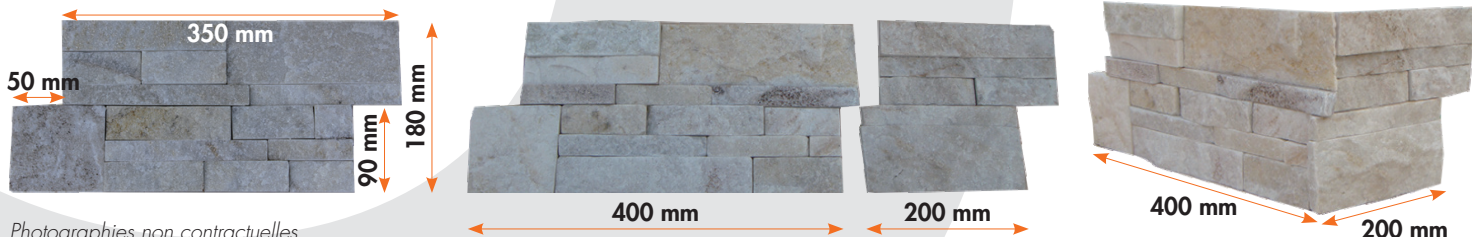

NUANCIER

AMENAGEMENT INTERIEURS ET EXTERIEURS

Golden quartzite

SCHEMAS TECHNIQUES MINI FLATSTONE

Photographies non contractuelles.

Nous vous informons que ces produits sont des matériaux naturels et qu'ils peuvent de ce fait, faire l'objet de faibles variations dimensionnelles, de teintes, de veinages ou encore de textures, d'une pièce à l'autre en fonction des gisements.