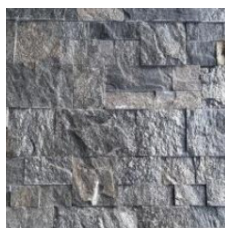

Habillez vos murs avec notre gamme de plaquettes de parement en pierre naturelle. Nos produits sont conçus aussi bien pour un usage intérieur qu'extérieur.

Metal grey mica Big Flatstone - Réf. 401 812

- Dimensions : 40x25x1-3 cm
- Conditionnement : 6 pièces par carton
- Superficie par conditionnement : 0,60 m² par carton
- Poids : 50 kg/m²
- Angle disponible pour cette référence : ☐ oui ☒ non

NUANCIER

AMENAGEMENT INTERIEURS ET EXTERIEURS

Grey mica

SCHEMAS TECHNIQUES BIG FLATSTONE

Photographies non contractuelles.

Nous vous informons que ces produits sont des matériaux naturels et qu'ils peuvent de ce fait, faire l'objet de faibles variations dimensionnelles, de teintes, de veinages ou encore de textures, d'une pièce à l'autre en fonction des gisements.

SCHWEIGHOUSE
23 rue du Ried
67590 Schweighouse/
Moder
Tél. 03 88 16 00 91
Fax 03 88 73 49 33

SELESTAT (Siège social)
Route de Strasbourg
BP 70005
67601 Sélestat
Tél. 03 88 58 80 30
Fax 03 88 82 88 74

STE-CROIX-EN-PLAINE
Rue Louis Renault
68127 Ste-Croix-en-Plaine
Tél. 03 89 20 99 40
Fax 03 89 22 07 93

RIXHEIM
74 A route de Mulhouse
68170 Rixheim
Tél. 03 89 44 19 81
Fax 03 89 64 91 46

Brochure plaqu.
de parement