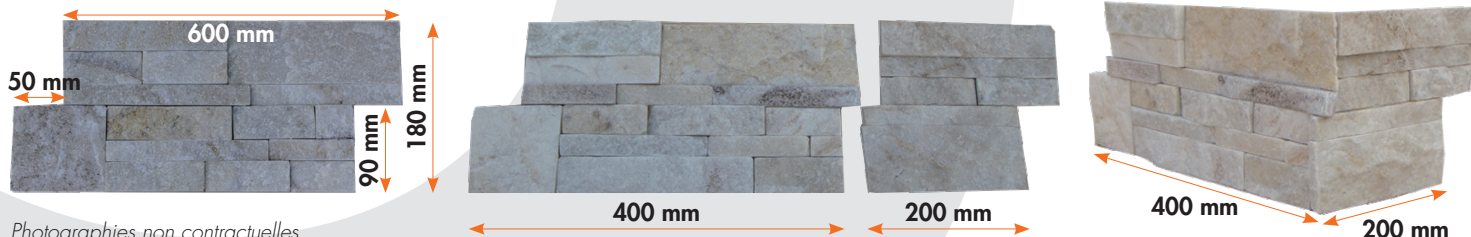

NUANCIER

AMENAGEMENT INTERIEURS ET EXTERIEURS

Grey mica

SCHEMAS TECHNIQUES BIG FLATSTONE

Photographies non contractuelles.

Nous vous informons que ces produits sont des matériaux naturels et qu'ils peuvent de ce fait, faire l'objet de faibles variations dimensionnelles, de teintes, de veinages ou encore de textures, d'une pièce à l'autre en fonction des gisements.