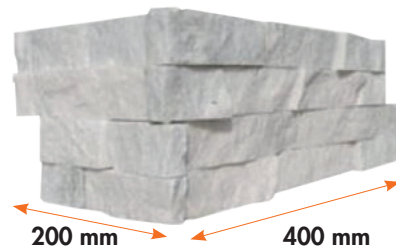

Habillez vos murs avec notre gamme de plaquettes de parement en pierre naturelle. Nos produits sont conçus aussi bien pour un usage intérieur qu'extérieur.

Snow grey Flatstone - Réf. 401 810

- Dimensions : 55x15x1-2 cm
- Conditionnement : 8 pièces par carton
- Superficie par conditionnement : 0,66 m² par carton
- Poids : 35 kg par carton
- Angle disponible pour cette référence : oui non

NUANCIER

AMENAGEMENT INTERIEURS ET EXTERIEURS

Snow grey

SCHEMAS TECHNIQUES FLATSTONE

Photographies non contractuelles.

Nous vous informons que ces produits sont des matériaux naturels et qu'ils peuvent de ce fait, faire l'objet de faibles variations dimensionnelles, de teintes, de veinages ou encore de textures, d'une pièce à l'autre en fonction des gisements.