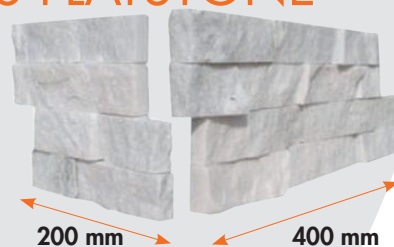

SCHEMAS TECHNIQUES FLATSTONE

Photographies non contractuelles.

Nous vous informons que ces produits sont des matériaux naturels et qu'ils peuvent de ce fait, faire l'objet de faibles variations dimensionnelles, de teintes, de veinages ou encore de textures, d'une pièce à l'autre en fonction des gisements.

■ SCHWEIGHOUSE
23 rue du Ried
67590 Schweighouse/
Moder
Tél. 03 68 16 00 91
Fax 03 88 73 49 33

■ SELESTAT (Siège social)
Route de Strasbourg
BP 70005
67601 Sélestat
Tél. 03 88 58 80 30
Fax 03 88 82 88 74

■ STE-CROIX-EN-PLAINE
Rue Louis Renault
68127 Ste-Croix-en-Plaine
Tél. 03 89 20 99 40
Fax 03 89 22 07 93

■ RIXHEIM
74 A route de Mulhouse
68170 Rixheim
Tél. 03 89 44 19 81
Fax 03 89 64 91 46