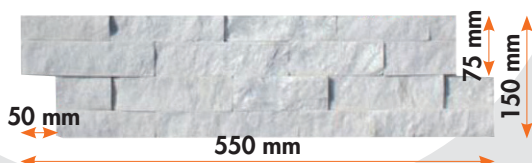

Habillez vos murs avec notre gamme de plaquettes de parement en pierre naturelle. Nos produits sont conçus aussi bien pour un usage intérieur qu'extérieur.

Snow grey Flatstone - Réf. 401 810

- Dimensions : 55x15x1-2 cm
- Conditionnement : 8 pièces par carton
- Superficie par conditionnement : 0,66 m² par carton
- Poids : 35 kg par carton
- Angle disponible pour cette référence : oui non

NUANCIER

AMENAGEMENT INTERIEURS ET EXTERIEURS

Snow grey

SCHEMAS TECHNIQUES FLATSTONE

Photographies non contractuelles.

Nous vous informons que ces produits sont des matériaux naturels et qu'ils peuvent de ce fait, faire l'objet de faibles variations dimensionnelles, de teintes, de veinages ou encore de textures, d'une pièce à l'autre en fonction des gisements.