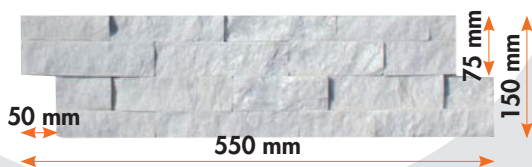

Habillez vos murs avec notre gamme de plaquettes de parement en pierre naturelle. Nos produits sont conçus aussi bien pour un usage intérieur qu'extérieur.

Metal grey mica Flatstone - Réf. 401 799

- Dimensions : 55x15x1-2 cm
- Conditionnement : 8 pièces par carton
- Superficie par conditionnement : 0,66 m² par carton
- Poids : 35 kg par carton
- Angle disponible pour cette référence : oui non

NUANCIER

AMENAGEMENT INTERIEURS ET EXTERIEURS

Metal grey mica

SCHEMAS TECHNIQUES FLATSTONE

Photographies non contractuelles.

Nous vous informons que ces produits sont des matériaux naturels et qu'ils peuvent de ce fait, faire l'objet de faibles variations dimensionnelles, de teintes, de veinages ou encore de textures, d'une pièce à l'autre en fonction des gisements.