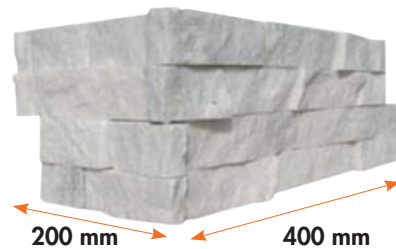

Habillez vos murs avec notre gamme de plaquettes de parement en pierre naturelle. Nos produits sont conçus aussi bien pour un usage intérieur qu'extérieur.

Metal grey mica Flatstone - Réf. 401 799

- Dimensions : 55x15x1-2 cm
- Conditionnement : 8 pièces par carton
- Superficie par conditionnement : 0,66 m² par carton
- Poids : 35 kg par carton
- Angle disponible pour cette référence : oui non

NUANCIER

AMENAGEMENT INTERIEURS ET EXTERIEURS

Metal grey mica

SCHEMAS TECHNIQUES FLATSTONE

Photographies non contractuelles.

Nous vous informons que ces produits sont des matériaux naturels et qu'ils peuvent de ce fait, faire l'objet de faibles variations dimensionnelles, de teintes, de veinages ou encore de textures, d'une pièce à l'autre en fonction des gisements.