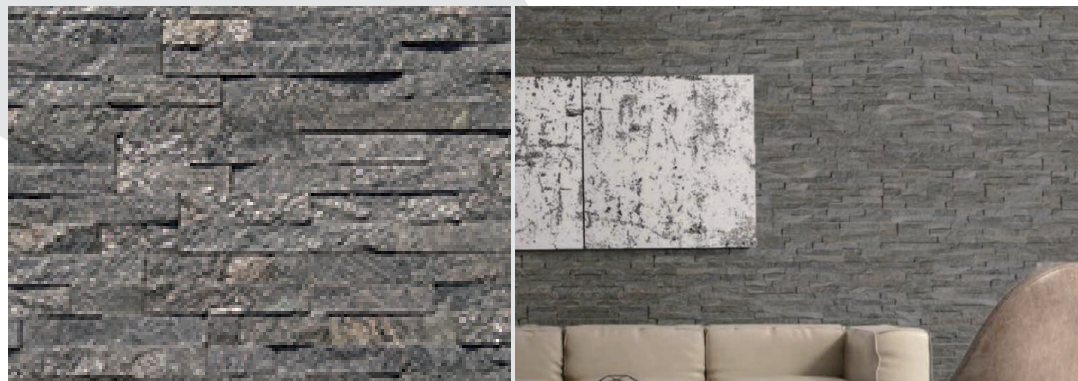

Habillez vos murs avec notre gamme de plaquettes de parement en pierre naturelle. Nos produits sont conçus aussi bien pour un usage intérieur qu'extérieur.

Metal grey mica Flatstone - Réf. 401 799

- Dimensions : 55x15x1-2 cm
- Conditionnement : 8 pièces par carton
- Superficie par conditionnement : 0,66 m² par carton
- Poids : 35 kg par carton
- Angle disponible pour cette référence : oui non

NUANCIER

AMENAGEMENT INTERIEURS ET EXTERIEURS

Metal grey mica

SCHEMAS TECHNIQUES FLATSTONE

Photographies non contractuelles.

Nous vous informons que ces produits sont des matériaux naturels et qu'ils peuvent de ce fait, faire l'objet de faibles variations dimensionnelles, de teintes, de veinages ou encore de textures, d'une pièce à l'autre en fonction des gisements.