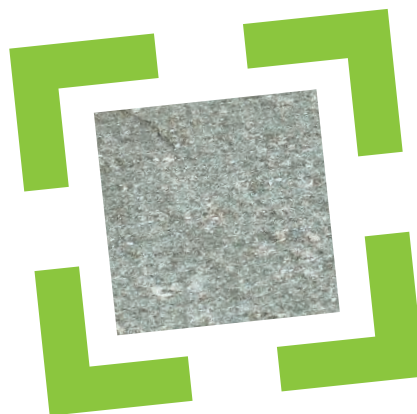

CUBIK®

Mineral Outdoor

UNE MARQUE DE SEPA

BARRETTE EN LUZERNE

La pierre de luzerne est une roche métamorphique d'origine argileuse.

NUANCIER

Luzerne

DISPONIBILITÉ BARRETTES/COLORIS

Finition	Couleur	Épaisseur (cm)	Largeur (cm)	Longueur (cm)	Unité de Vente	Poids/unité (kg)	Condition.	Unités/Cond.	Référence
Calibrée	Gris/Vert	6	8	15	Tonne	1000	Palette	1,80	46 340 006

Photographies non contractuelles.