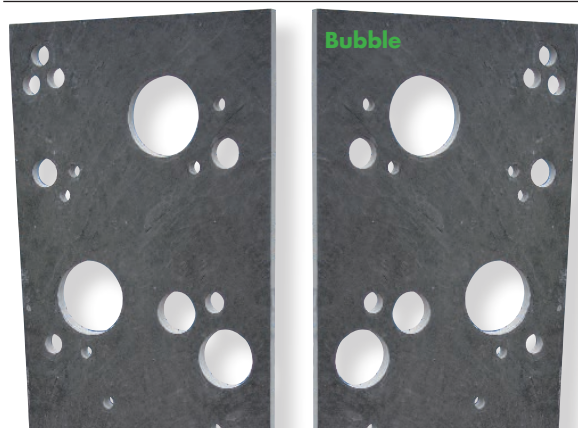

De couleur noire à noire rouille, l'ardoise apporte un cachet particulier à vos aménagements extérieurs. Les pare-vue en ardoise s'adaptent aussi bien au style contemporain que traditionnel.