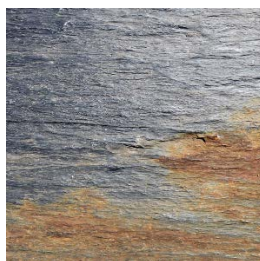

De couleur noire à noire rouille, l'ardoise apporte un cachet particulier à vos aménagements extérieurs. Les pare-vue en ardoise s'adaptent aussi bien au style contemporain que traditionnel.

NUANCIER

Noir/rouille

Noire

ATTENTION : cette pierre peut contenir des traces de fer, caractéristique intrinsèque du matériau qui peut occasionner des tâches de rouille.

DISPONIBILITÉ PARE-VUE/COLORIS

Dénomination / Dimensions	Long. 60 cm	Poids kg/pce	Long. 80 cm	Poids kg/pce	Long. 100 cm	Poids kg/pce	Long. 120 cm	Poids kg/pce	Long. 150 cm	Poids kg/pce	Long. 200 cm	Poids kg/pce	Long. 250 cm	Poids kg/pce
Palissade ardoise noire Largeur 25 cm - épaisseur 8 cm 2 grandes faces naturelles, 4 bouts sciés					X	54kg			X	81kg				
Palissade ardoise noire/rouille Largeur 50 cm - épaisseur 7 cm 2 grandes faces naturelles, 2 longs chants éclatés, 2 bouts sciés	X	37,5kg	X	55kg	X	65kg	X	75kg	X	90kg	X	150kg	X	200kg

De couleur noire à noire rouille, l'ardoise apporte un cachet particulier à vos aménagements extérieurs. Les pare-vue en ardoise s'adaptent aussi bien au style contemporain que traditionnel.

MODELES

ATTENTION
cette pierre peut contenir des traces de fer, caractéristique intrinsèque du matériau qui peut occasionner des tâches de rouille.