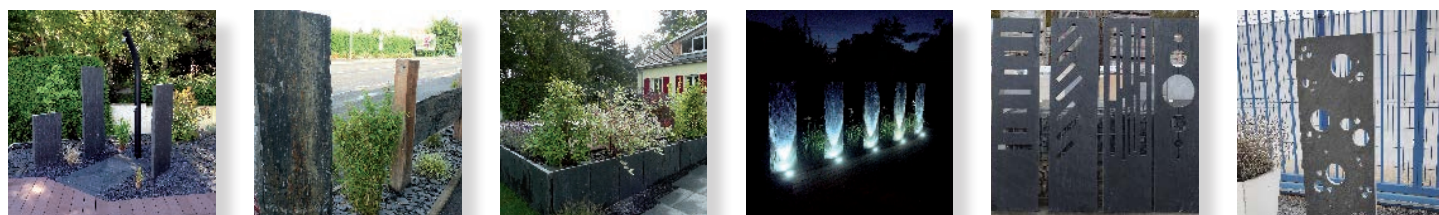

De couleur noire à noire rouille, l'ardoise apporte un cachet particulier à vos aménagements extérieurs. Les pare-vue en ardoise s'adaptent aussi bien au style contemporain que traditionnel.

MODELES

ATTENTION
cette pierre peut contenir des traces de fer, caractéristique intrinsèque du matériau qui peut occasionner des tâches de rouille.

DISPONIBILITÉ PARE-VUE/COLORIS

Dénomination / Dimensions	200x50x3 cm Modèle Bubble	Poids kg/pce	250x50x3 cm Modèles Lierre*, Porte Torii*, Tulipe*, Verticale*, Oxygène*, Sphère* et Horizon*	Poids kg/pce
Totem ardoise noire* 2 grandes faces naturelles, 4 chants sciés	X	80kg	X	101kg
Totem ardoise noire* 2 grandes faces flammées/split calibrées, 4 chants sciés			X	101kg