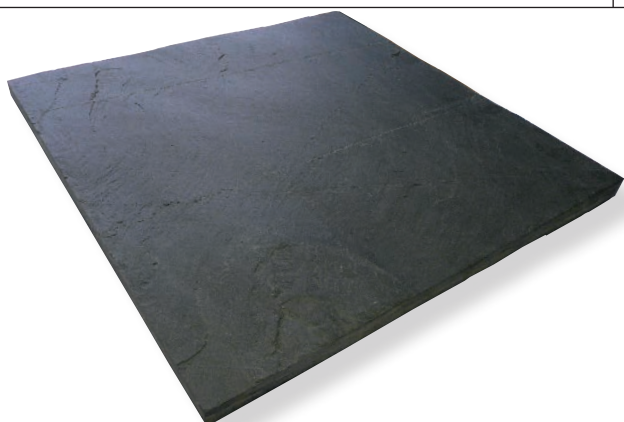

De couleur noire à noire rouille, l'ardoise apporte un cachet particulier à vos aménagements intérieurs et extérieurs, qu'ils soient contemporains ou traditionnels.

NUANCIER

ATTENTION : cette pierre peut contenir des traces de fer, caractéristique intrinsèque du matériau qui peut occasionner des tâches de rouille.

Noir dessus naturel chants sciés

DISPONIBILITÉ DALLES/COLORIS MADE IN

Dimensions / Finitions	2 faces flammées calibrées, 4 chants sciés		Poids kg/pce		2 faces naturelles, 4 chants sciés	Poids kg/pce
	Noire	Verte*	N	V	Noire	
60x60x3 cm	X	X	82kg	34kg		
80x80x3 cm	X		82kg			
100x100x3 cm	X	X	82kg	16kg		
40x100x3 cm		X		40kg		
30x80x3 cm					X	20kg
50x100x3 cm					X	40kg
50x120x3 cm					X	50kg
50x150x3 cm					X	61kg
50x200x3 cm					X	81kg
50x250x3 cm					X	101kg