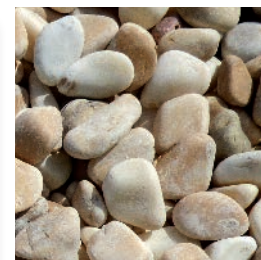

Trouvez toutes les idées d'aménagements pour votre jardin, vos allées ou vos plates-bandes avec notre large gamme de galets de marbre.

NUANCIER

Blanc Carrare

Noir Ebène

Vert des Alpes

Rose Verona

Jaune de Sienne

DISPONIBILITÉ GALETS MARBRE/COLORIS

Coloris / Dimensions	7/15 mm	Poids kg	15/25 mm	Poids kg	25/40 mm	Poids kg	40/60 mm	Poids kg	60/100 mm	Poids kg	100/200 kg*	Poids kg
Blanc de Carrare	X	sac 25kg BB 500 & 1500 kg	X	sac 25kg BB 500 & 1500 kg	X	sac 25kg BB 500 & 1500 kg	X	sac 25kg BB 500 & 1500 kg	X	sac 25kg BB 500 & 1500 kg	X	Cage 600kg BB 1500 kg
Noir Ebène	X	sac 25kg BB 500 & 1500 kg	X	sac 25kg BB 500 & 1500 kg	X	sac 25kg BB 500 & 1500 kg	X	sac 25kg BB 500 & 1500 kg	X	sac 25kg BB 500 & 1500 kg	X	Cage 600kg BB 1500 kg
Vert des Alpes	X	sac 25kg BB 500 & 1500 kg	X	sac 25kg BB 500 & 1500 kg	X	sac 25kg BB 500 & 1500 kg	X	sac 25kg BB 500 & 1500 kg	X	BB 500 & 1500 kg	X	Cage 600kg BB 1500 kg
Rose Verona	X	sac 25kg BB 500 & 1500 kg	X	sac 25kg BB 500 & 1500 kg	X	sac 25kg BB 500 & 1500 kg	X	sac 25kg BB 500 & 1500 kg	X	BB 500 & 1500 kg	X	Cage 600kg BB 1500 kg
Jaune de Sienne	X	sac 25kg BB 500 & 1500 kg	X	sac 25kg BB 500 & 1500 kg	X	sac 25kg BB 500 & 1500 kg	X	sac 25kg BB 500 & 1500 kg				