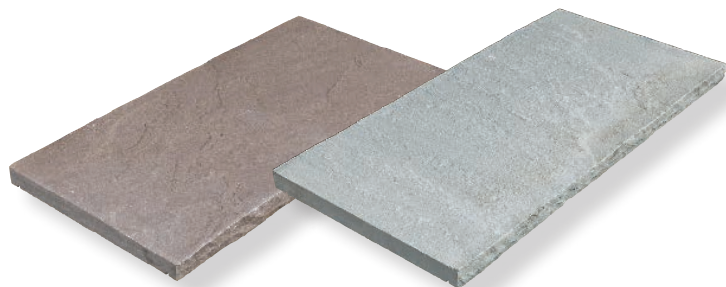

Le grès fait partie intégrante de notre paysage architectural local. Notre gamme s'enrichit aujourd'hui de grès en provenance du monde entier.

NUANCIER

Rouge/brun naturel/brossé Gris naturel/brossé

DISPONIBILITÉ COUVERTINES/COLORIS

Finition	Couleur	Épaisseur (cm)	Largeur (cm)	Longueur (cm)	Unité de Vente	Poids/unité (kg)	Condition.	Unités/Cond.	Référence
Dessus naturel, 2 longs chants bosselés avec 2 larmiers en dessous	Rouge/brun	3	30	60	PC	13	Palette	30	46 340 289
	Gris	3	30	60	PC	13	Palette	30	46 340 452