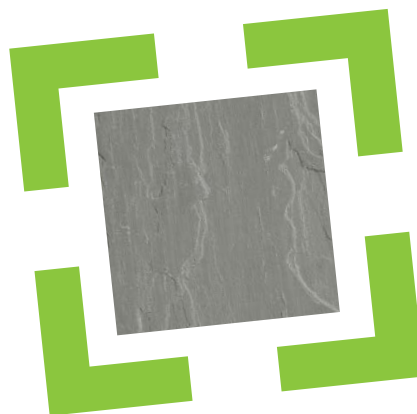

Le grès fait partie intégrante de notre paysage architectural local. Notre gamme s'enrichit aujourd'hui de grès en provenance du monde entier.

NUANCIER

Gris des Indes

Modak brun nuancé

DISPONIBILITÉ PAS JAPONAIS/COLORIS

Dénomination et finition	Couleur	Épaisseur (cm)	Largeur (cm)	Longueur (cm)	Unité de Vente	Poids/unité (kg)	Condition.	Unités/Cond.	Référence
Pas japonais rond Dessus naturel, tour clivé	Gris	2 - 4	Diam. 40	-	PC	11	Palette	60	46 350 473
Pas japonais crazy Dessus naturel, tour clivé"	Gris	2 - 4	40 - 60	-	PC	11	Palette	60	46 350 471
Pas japonais crazy dessus naturel, tour clivé"	Brun nuancé	2 - 4	40 - 60	-	PC	11	Palette	60	46 350 396