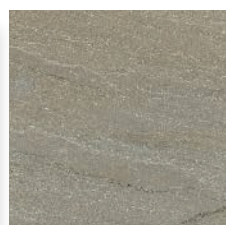

Le grès fait partie intégrante de notre paysage architectural local. Notre gamme s'enrichit aujourd'hui de grès en provenance du monde entier.

NUANCIER

Rouge/brun naturel/brossé

Rouge/brun scié/sablé

Gris naturel/brossé

Lavander naturel/brossé

Lavander scié/sablé

DISPONIBILITÉ DALLES/COLORIS

Finition	Couleur	Epaisseur (cm)	Largeur (cm)	Longueur (cm)	Unité de Vente	Poids/unité (kg)	Condition.	Unités/Cond.	Référence
Dessus naturel, toutes faces clivées, épaisseur variable	Rouge/brun	2,50 - 4	40	60	M ²	80	Palette	13,44	46 358 002
		2,50 - 4	60	60	M ²	80	Palette	10,80	46 350 696
	Gris	2,50 - 4	40	60	M ²	80	Palette	13,44	46 350 699
		2,50 - 4	60	60	M ²	80	Palette	10,80	46 350 697
Dessus naturel/brossé, dessous calibré, chants sciés	Rouge/brun	2,80	40	60	M ²	80	Palette	14,44	46 350 075
	Gris	2,80	40	60	M ²	80	Palette	14,44	46 350 062
	Lavander	2,80	40	60	M ²	80	Palette	14,44	46 350 147
Dessus scié/sablé, dessous et 4 côtés sciés	Rouge/brun	3	40	60	M ²	80	Palette	14,44	46 350 084
	Lavander	3	40	60	M ²	80	Palette	14,44	46 350 083